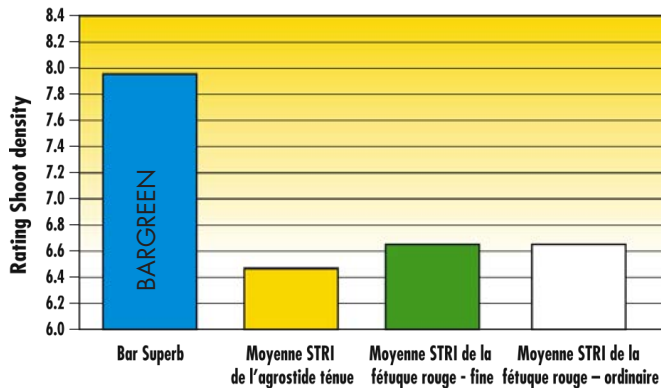

GOLF

BARGREEN

ENTRETIEN RÉDUIT, VERT TOUTE L'ANNÉE

COMPOSITION

40 % Fétuque rouge gazonnante	SANDRINE
40 % Fétuque rouge 1/2 traçante	BAROYAL
20 % Agrostis capillaris	BARKING/ARROWTOWN

- Adapté à des tontes courtes : fin et dense
- Capacité d'autoréparation
- Forte tolérance aux maladies
- Faible niveau d'entretien

Shoot density STRI 2014

Winter greenness STRI 2014

Hauteur de tonte

4 à 6 mm

Dose de semis

10 à 15 g/m²

www.barenbrug.fr

BARENBRUG
UN SUCCÈS D'AVANCE