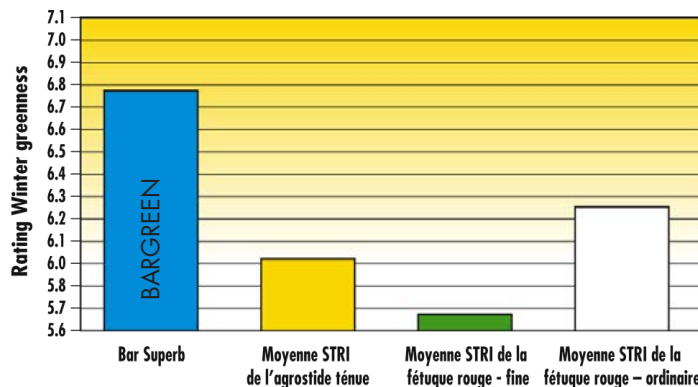

GOLF

BARGREEN

ENTRETIEN RÉDUIT, VERT TOUTE L'ANNÉE

COMPOSITION

40 % Fétuque rouge gazonnante	SANDRINE
40 % Fétuque rouge 1/2 traçante	BAROYAL
20 % Agrostis capillaris	BARKING/ARROWTOWN

- Adapté à des tontes courtes : fin et dense
- Capacité d'autoréparation
- Forte tolérance aux maladies
- Faible niveau d'entretien

Shoot density STRI 2014

Winter greenness STRI 2014

Hauteur de tonte

4 à 6 mm

Dose de semis

10 à 15 g/m²

www.barenbrug.fr

BARENBRUG
UN SUCCÈS D'AVANCE